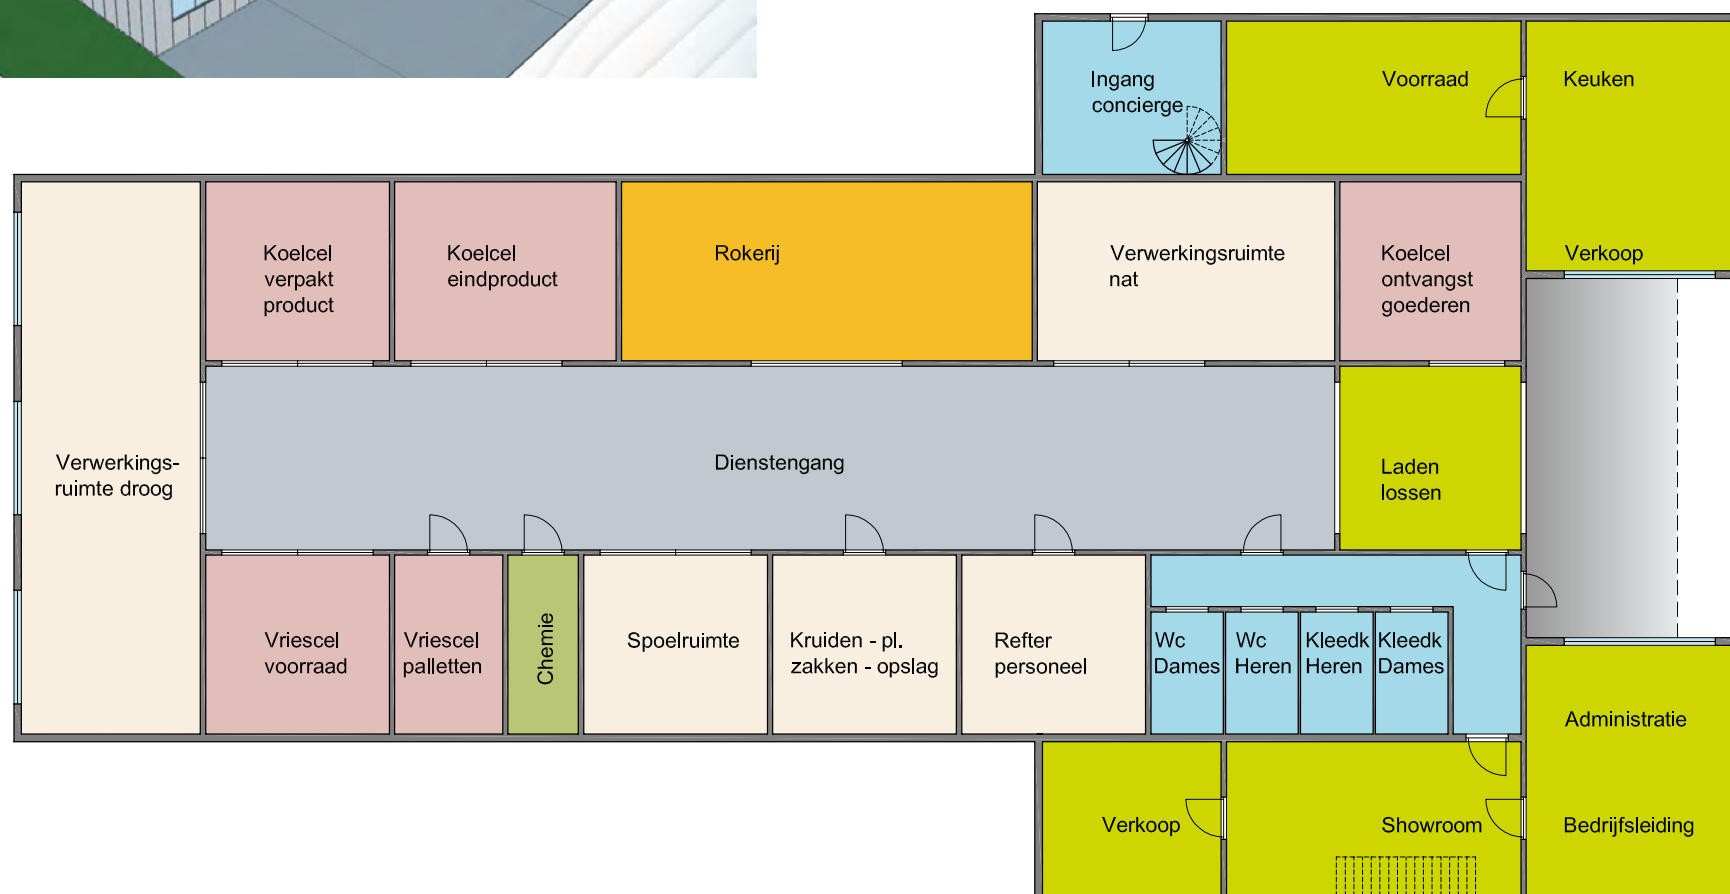

Geplande uitbreiding ,De Kluis' te Hoogstraten

grondplan gelijkvloers

schaal 1/200

Geplande uitbreiding ,De Kluis' te Hoogstraten

schaal 1/200